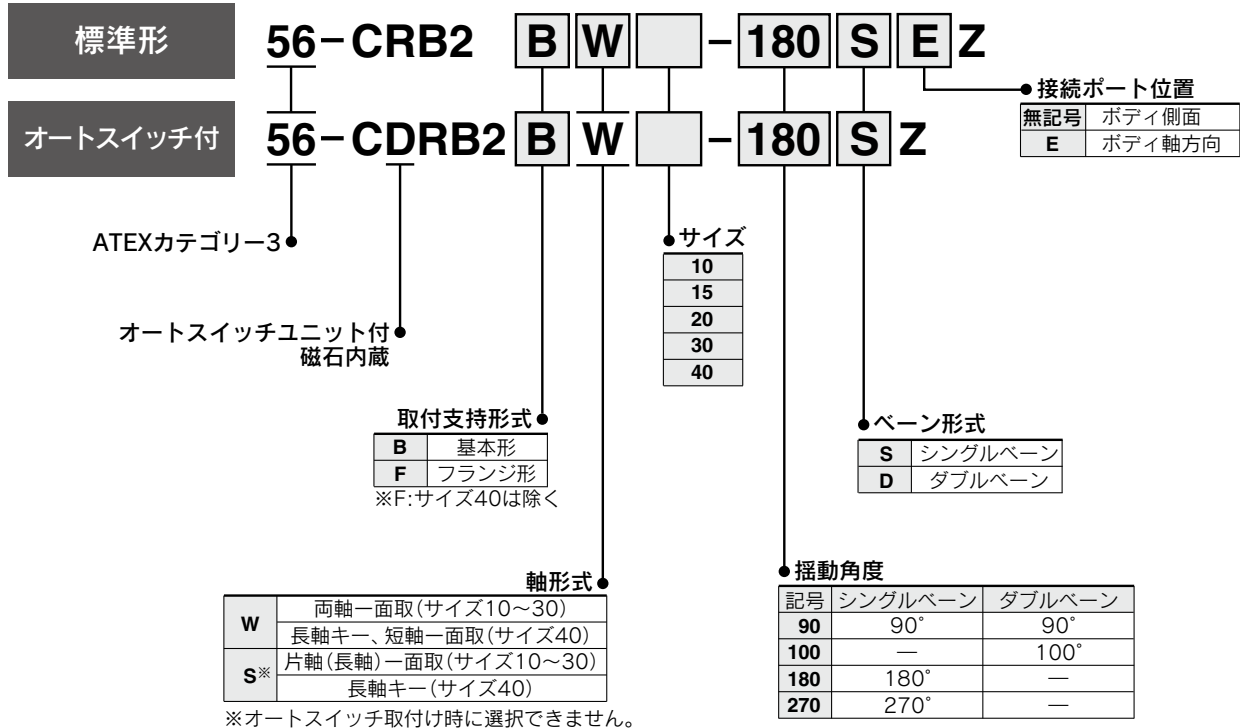

ATEX指令

ロータリアクチュエータ／ベーンタイプ

56-CRB2 Series

サイズ：10, 15, 20, 30, 40

II 3G Ex h IIC T5..T4 Gc

型式表示方法

上記以外の仕様は、標準品CRB2シリーズと同一です。
詳細は[こちら](#)をご覧ください。

取付可能なオートスイッチにつきましては、P.81をご参照ください。