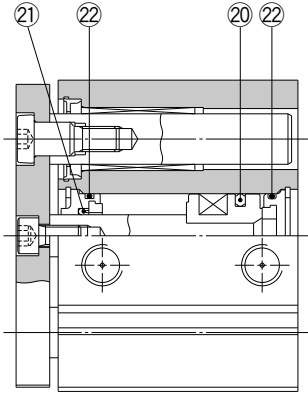

## 構造図

MGQM12~25

MGQM32~100

※番号はホームページWEBカタログ MGQシリーズの構造図と同じになっています。

### 交換部品／パッキンセット

チューブ内径(mm)	手配番号	内容
12	MGQ12-PS	左記番号②①, ②②, ②③のセット
16	MGQ16-PS	
20	MGQ20-PS	
25	MGQ25-PS	
32	MGQ32-PS	
40	MGQ40-PS	
50	MGQ50-PS	
63	MGQ63-PS	
80	MGQ80-PS	
100	MGQ100-PS	

※パッキンセットは②①~②③までが1セットになっておりますので、各チューブ内径の手配番号にて手配ください。