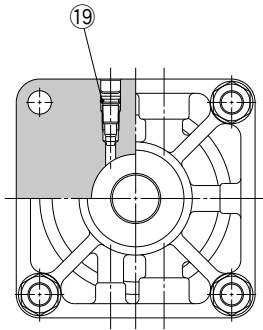

構造図

※番号はホームページWEBカタログ CS2シリーズの構造図と同じになっています。

ジャバラ付

※ジャバラAss'yでの交換が可能です。
交換部品番の詳細につきましてはP.251をご参照ください。

パッキンセットリスト

番号	名称	材質	備考
①⑥	ロッドパッキン	NBR	19, 21は交換不可部品 ですので、パッキンセッ トには含まれません。
①⑦	クッションパッキン	ウレタン	
①⑧	ピストンパッキン	NBR	
①⑨	バルブパッキン	NBR	
②⑩	チューブガスケット	NBR	
②①	ピストンガスケット	NBR	

交換部品／パッキンセット

チューブ内径(mm)	手配番号	内容
125	CS2-125A-PS	構成部品番号 ①⑥, ①⑦, ①⑧, ②⑩のセット
140	CS2-140A-PS	
160	CS2-160A-PS	

※パッキンセットにはグリースパック(40g)が付属されます。
グリースパックのみ必要な場合は下記品番にて手配してください。
グリース品番:GR-S-010(10g), GR-S-020(20g)