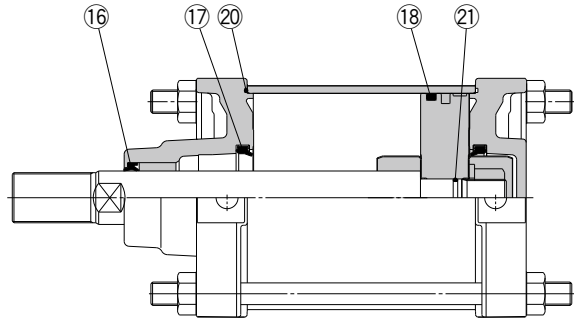

構造図

※番号はホームページWEBカタログ CS2シリーズの構造図と同じになっています。

ジャバラ付

※ジャバラAss'yでの交換が可能です。
交換部品番の詳細につきましてはP.251をご参照ください。

パッキンセットリスト

番号	名称	材質	備考
①⑥	ロッドパッキン	NBR	19, 21は交換不可部品 ですので、パッキンセッ トには含まれません。
①⑦	クッションパッキン	ウレタン	
①⑧	ピストンパッキン	NBR	
①⑨	バルブパッキン	NBR	
②⑩	チューブガスケット	NBR	
②①	ピストンガスケット	NBR	

交換部品／パッキンセット

チューブ内径(mm)	手配番号	内容
125	CS2-125A-PS	構成部品番号 ①⑥, ①⑦, ①⑧, ②⑩のセット
140	CS2-140A-PS	
160	CS2-160A-PS	

※パッキンセットにはグリースパック(40g)が付属されます。
グリースパックのみ必要な場合は下記品番にて手配してください。
グリース品番:GR-S-010(10g), GR-S-020(20g)