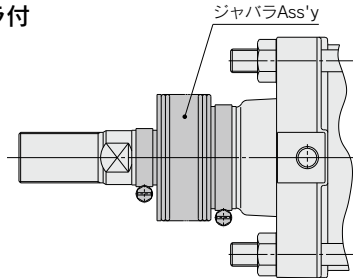

構造図

※番号はホームページWEBカタログ CS2シリーズの構造図と同じになっています。

ジャバラ付

※ジャバラAss'yでの交換が可能です。
交換部品番の詳細につきましてはP.251をご参照ください。

パッキンセットリスト

番号	名称	材質	備考
①⑥	ロッドパッキン	NBR	19, 21は交換不可部品 ですので、パッキンセッ トには含まれません。
①⑦	クッションパッキン	ウレタン	
①⑧	ピストンパッキン	NBR	
①⑨	バルブパッキン	NBR	
②⑩	チューブガスケット	NBR	
②①	ピストンガスケット	NBR	

交換部品／パッキンセット

チューブ内径(mm)	手配番号	内容
125	CS2-125A-PS	構成部品番号 ①⑥, ①⑦, ①⑧, ②⑩のセット
140	CS2-140A-PS	
160	CS2-160A-PS	

※パッキンセットにはグリースパック(40g)が付属されます。
グリースパックのみ必要な場合は下記品番にて手配してください。
グリース品番:GR-S-010(10g), GR-S-020(20g)